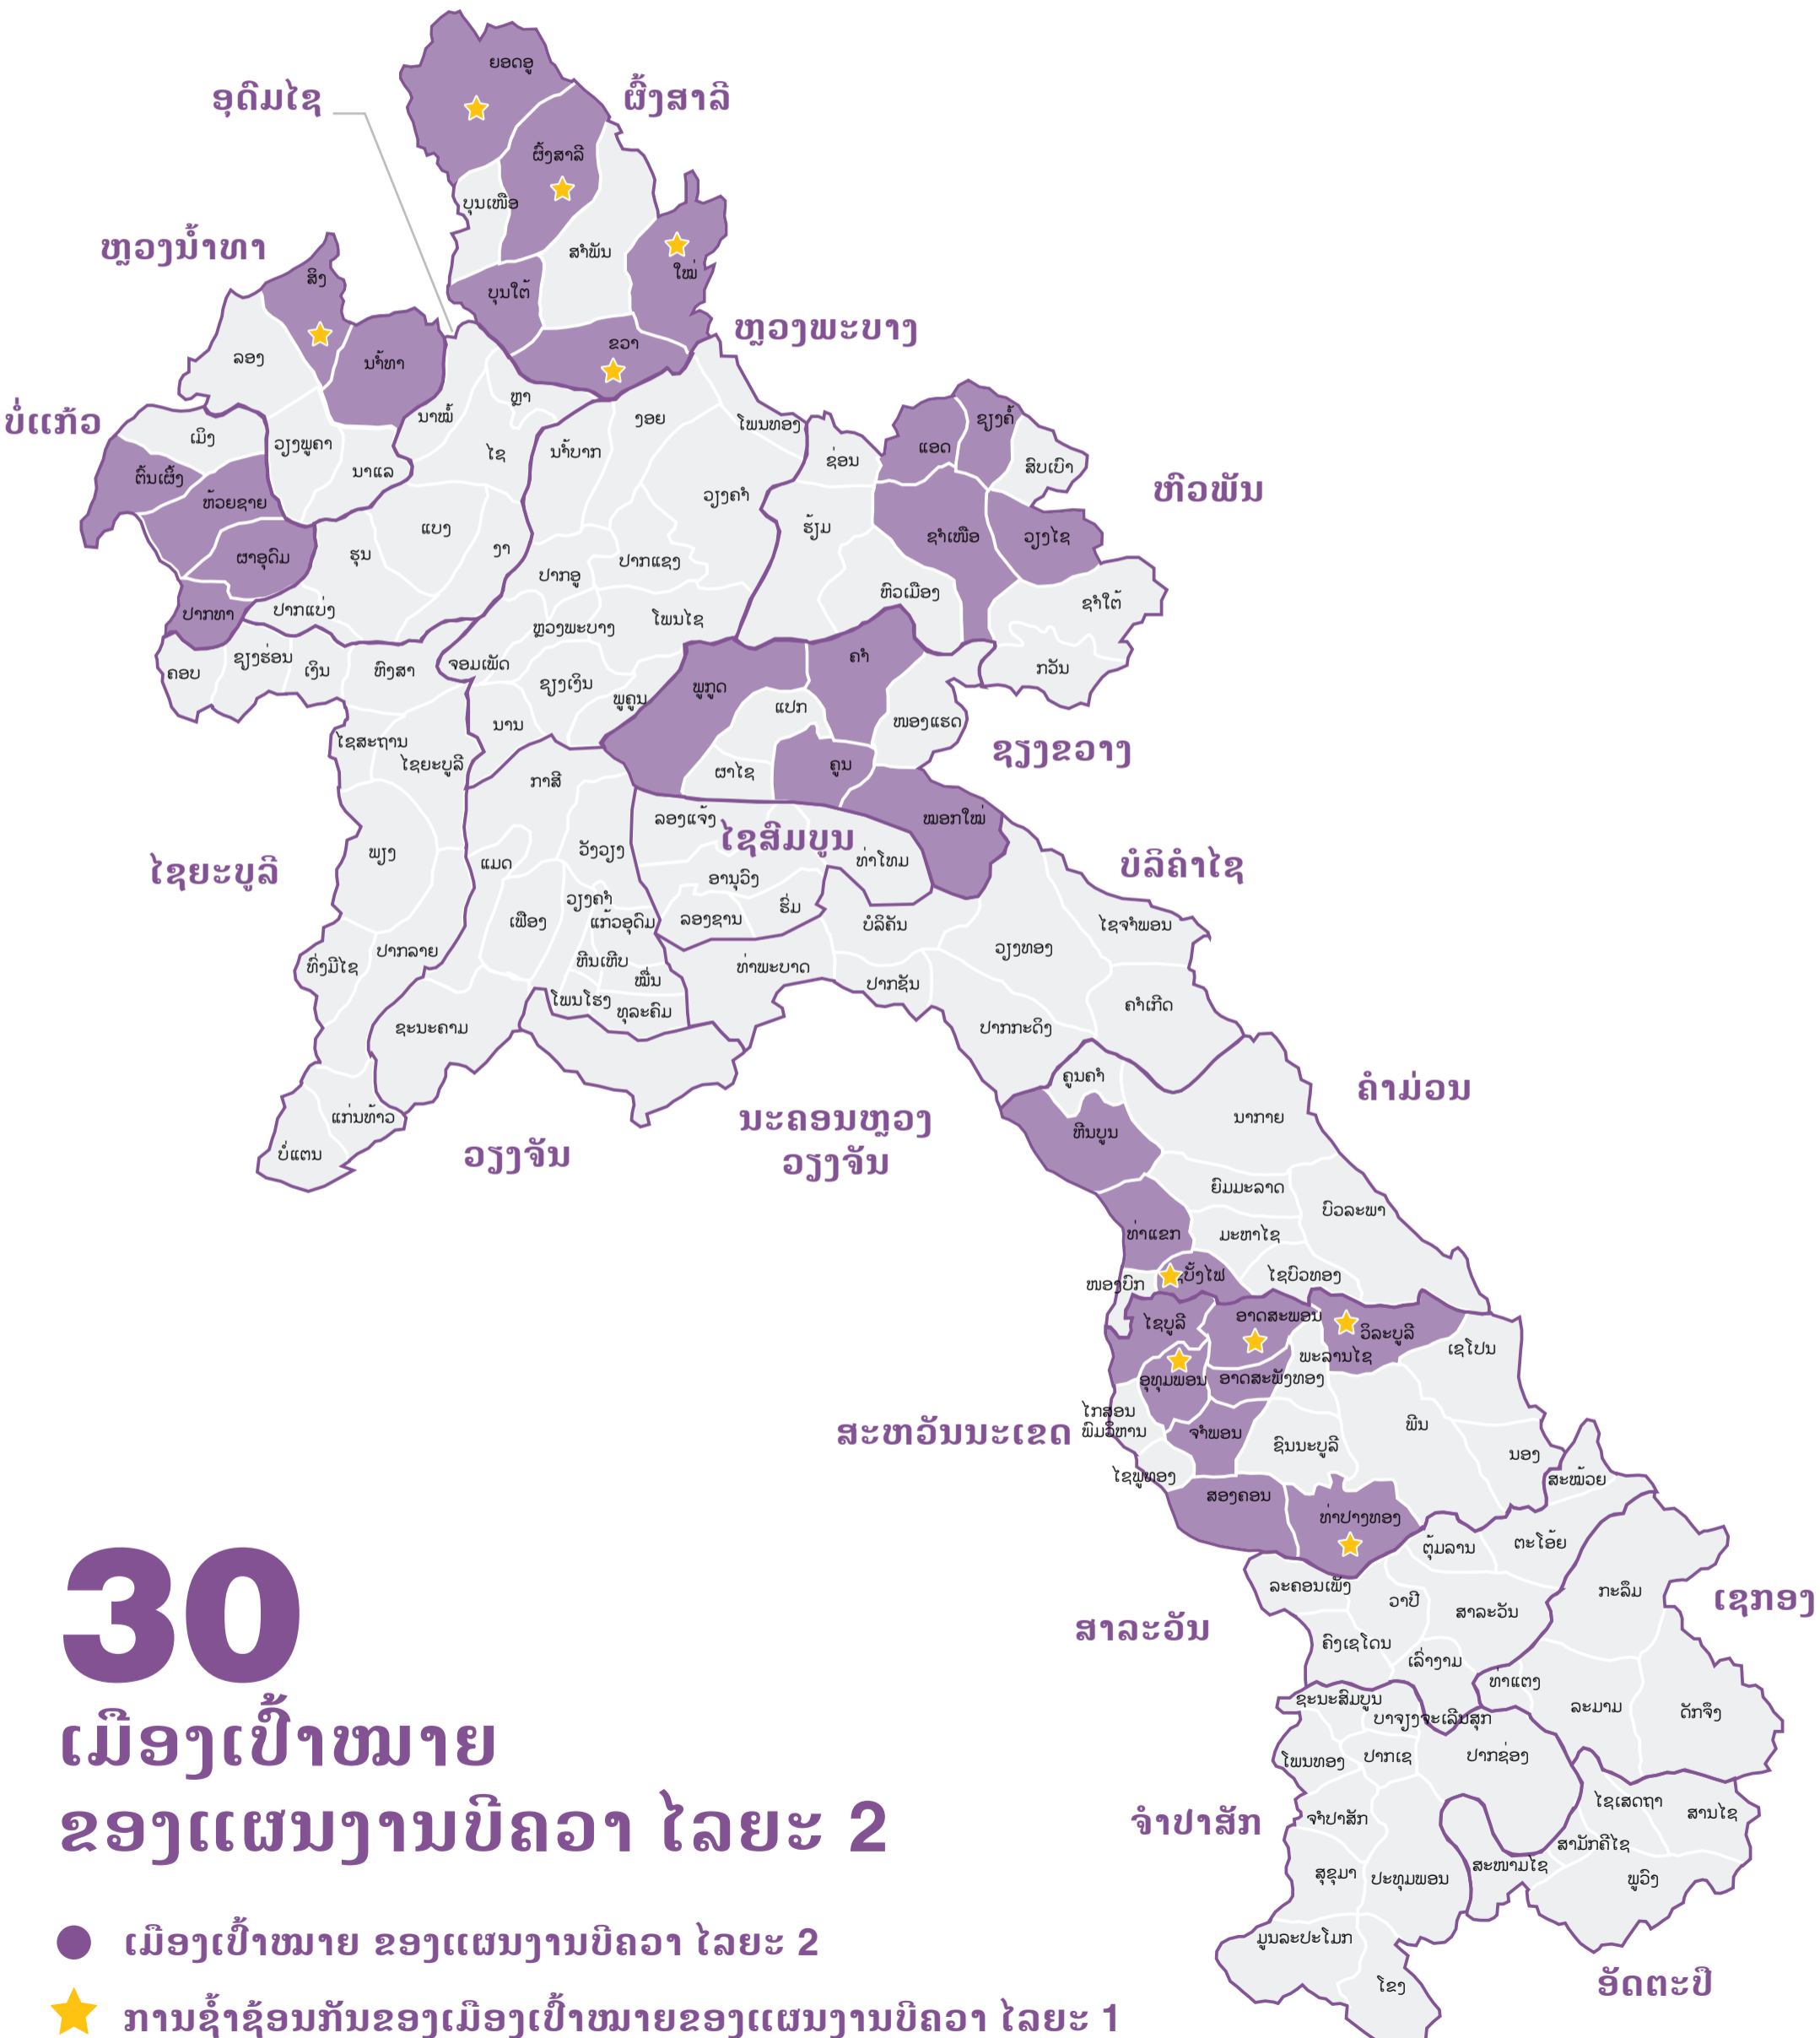

# ແຜນງານບິຄວາ ໄລຍະ 2

ແຜນງານການປັບປຸງຄຸນນະພາບ ແລະ ຂະຫຍາຍໂອກາດເຂົ້າຮຽນ  
ສໍາລັບການສຶກສາຂັ້ນພື້ນຖານ ໃນ ສປປ ລາວ

**30**  
 ເມືອງເປົ້າໝາຍ  
 ຂອງແຜນງານບິຄວາ ໄລຍະ 2

- ເມືອງເປົ້າໝາຍ ຂອງແຜນງານບິຄວາ ໄລຍະ 2
- ★ ການຊໍາຊ້ອນກັນຂອງເມືອງເປົ້າໝາຍຂອງແຜນງານບິຄວາ ໄລຍະ 1