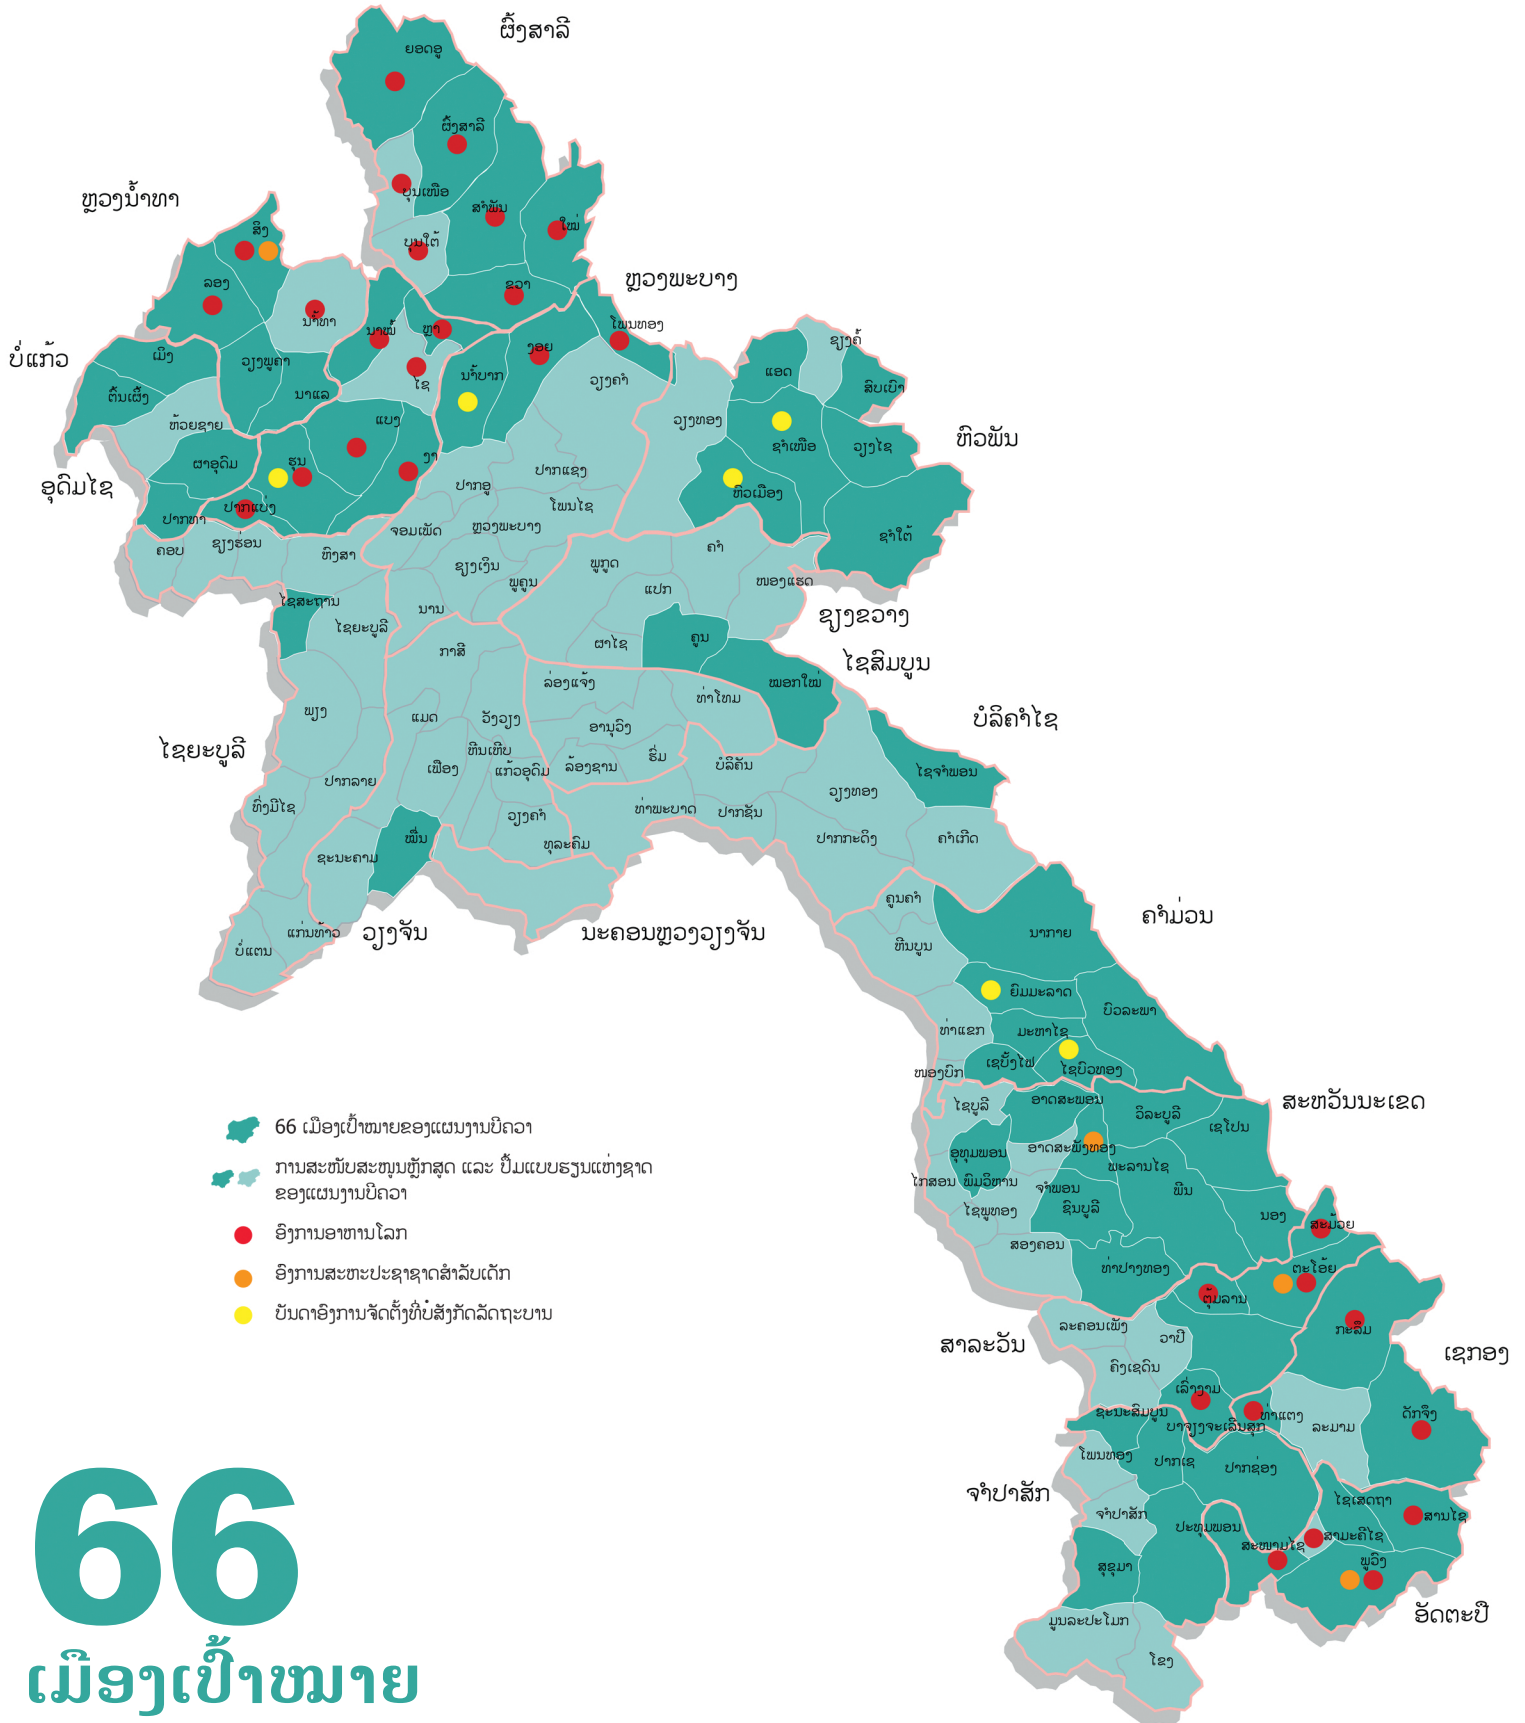

ແຜນງານບິຄວາ ໄລຍະ 1

ແຜນງານການປັບປຸງຄຸນນະພາບ ແລະ ຂະຫຍາຍໂອກາດເຂົ້າຮຽນ
ສໍາລັບການສຶກສາຂັ້ນພື້ນຖານ ໃນ ສປປ ລາວ

66
ເມືອງເປົ້າໝາຍ
2015-2019