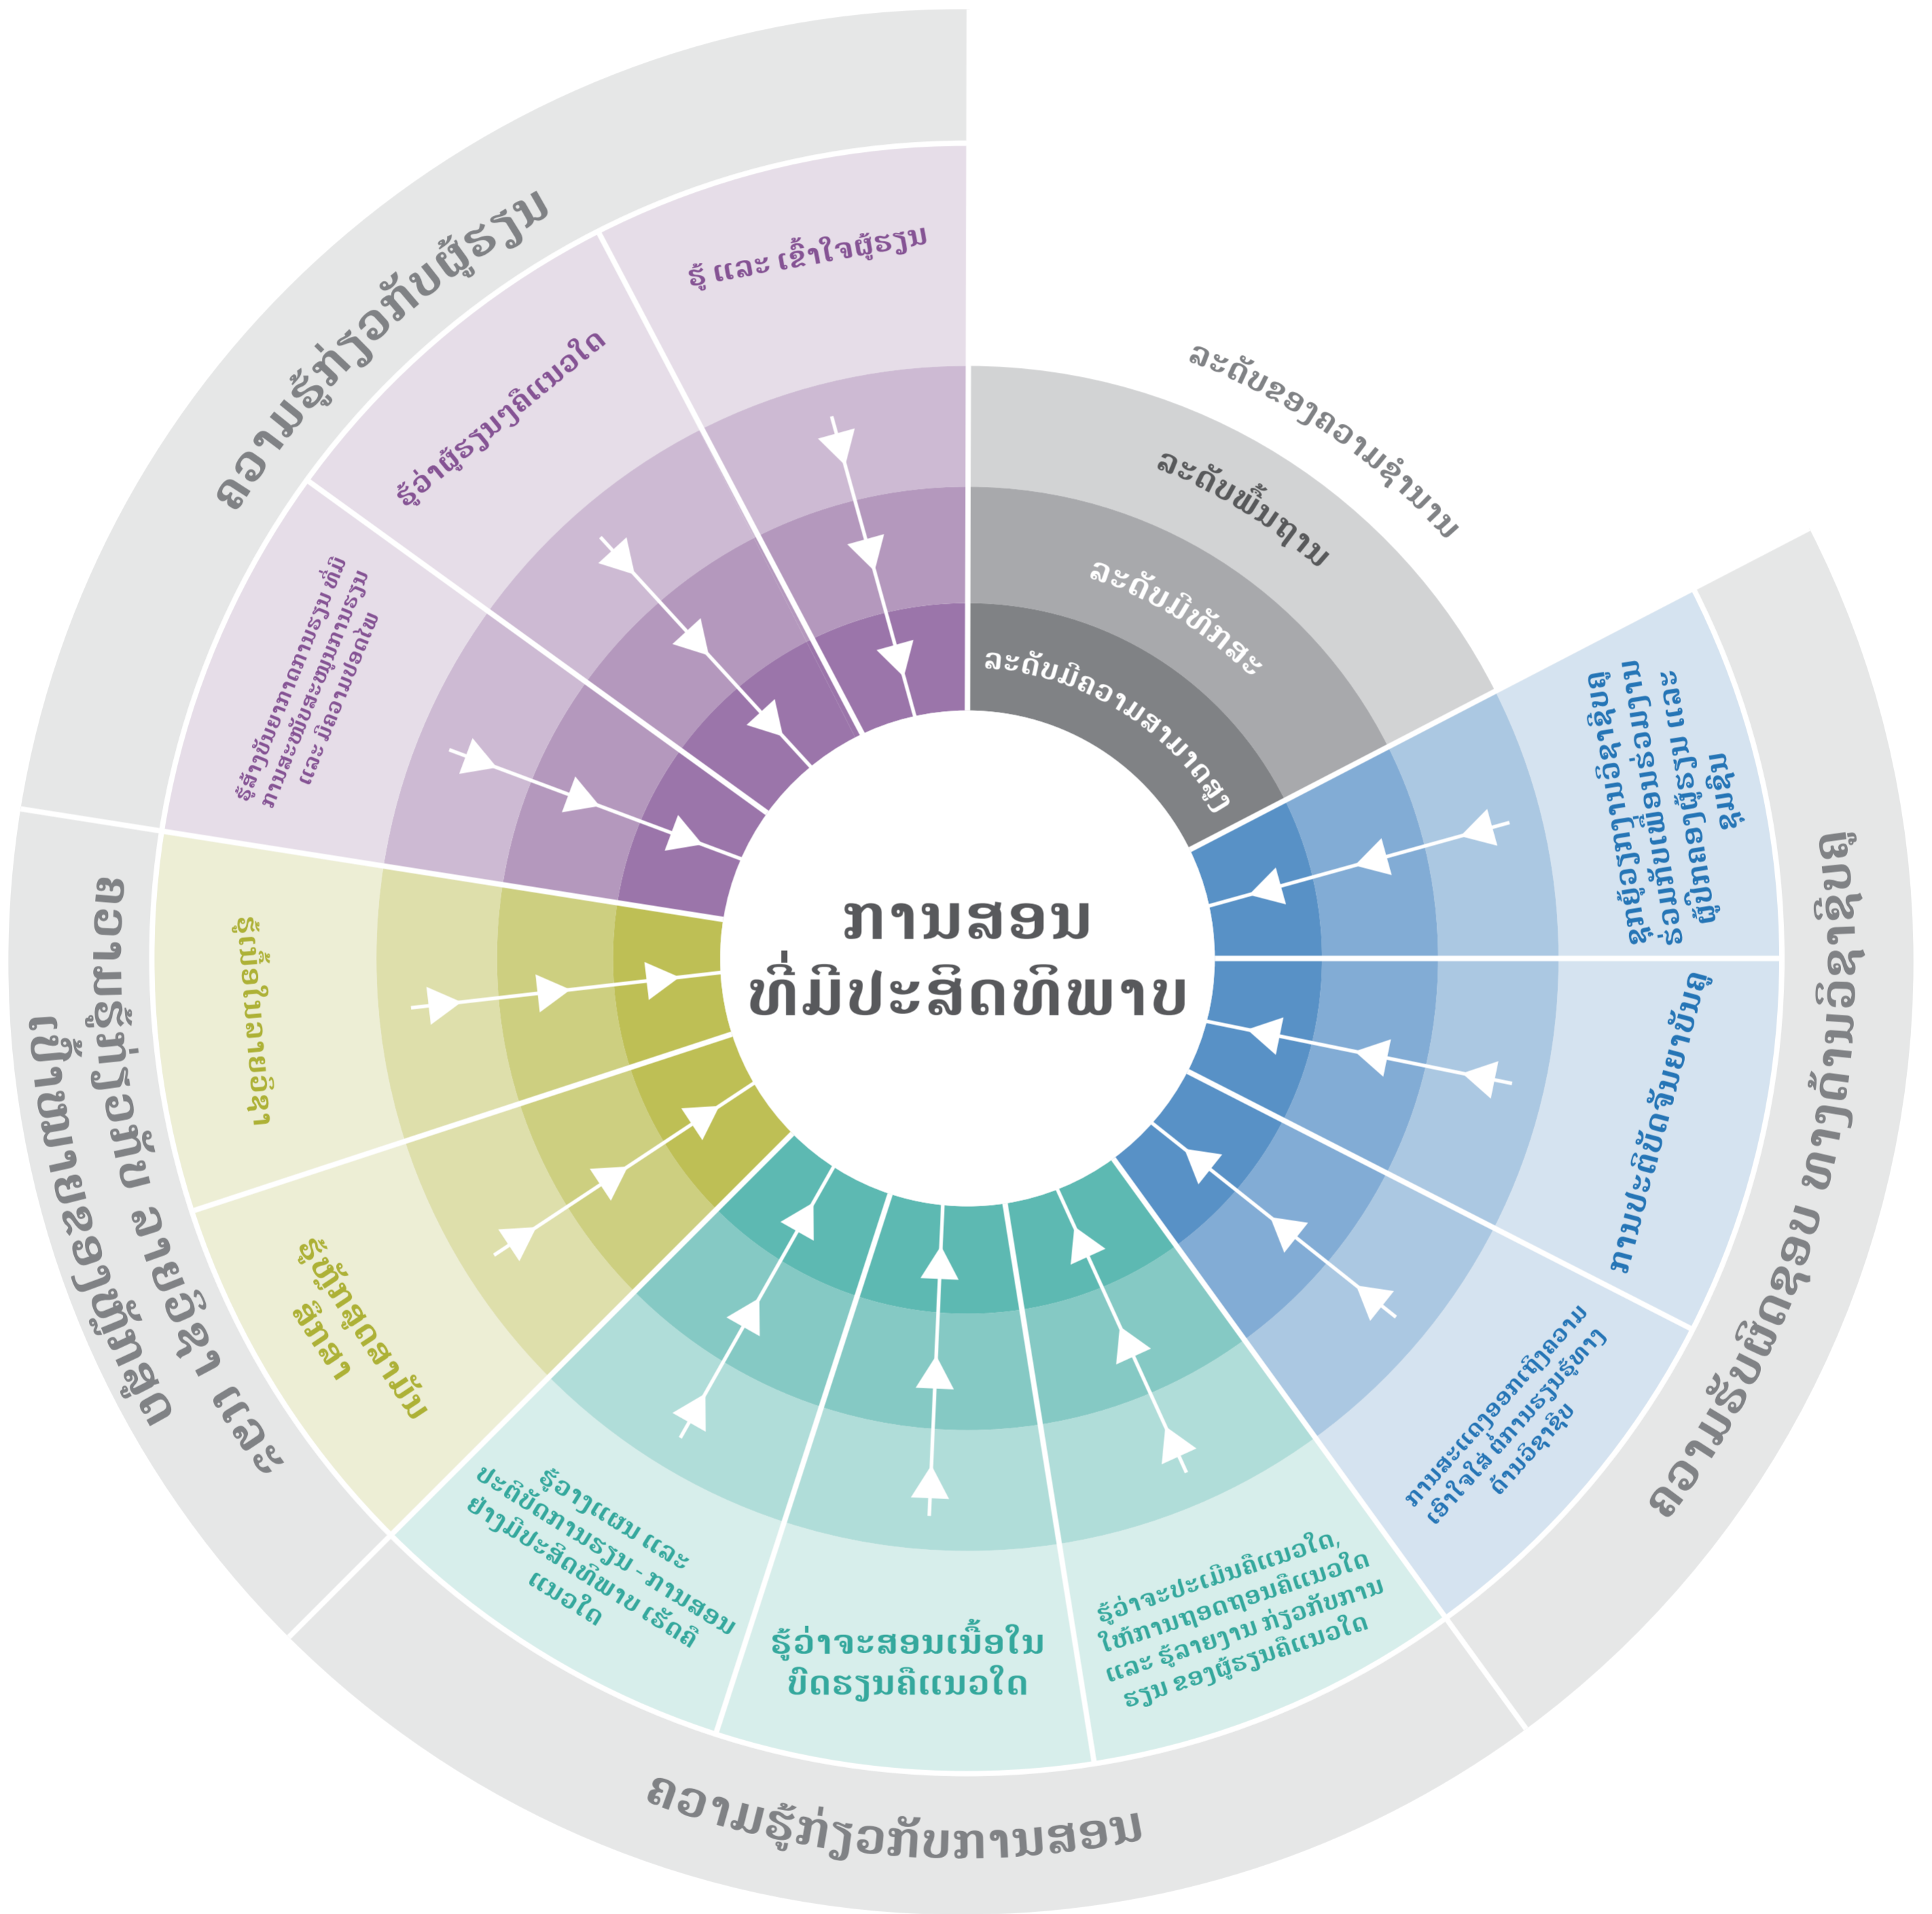

ມາດຕະຖານການສອນຊັ້ນປະຖົມສຶກສາ ໃນ ສປປ ລາວ

ແຜນງານບິຄວາ ແມ່ນແຜນງານທີ່ນຳພາໂດຍ ລັດຖະບານແຫ່ງ ສປປ ລາວ, ໂດຍການສະໜັບສະໜູນຈາກລັດຖະບານອົດສະຕຣາລີ ແລະ ອົງການ USAID